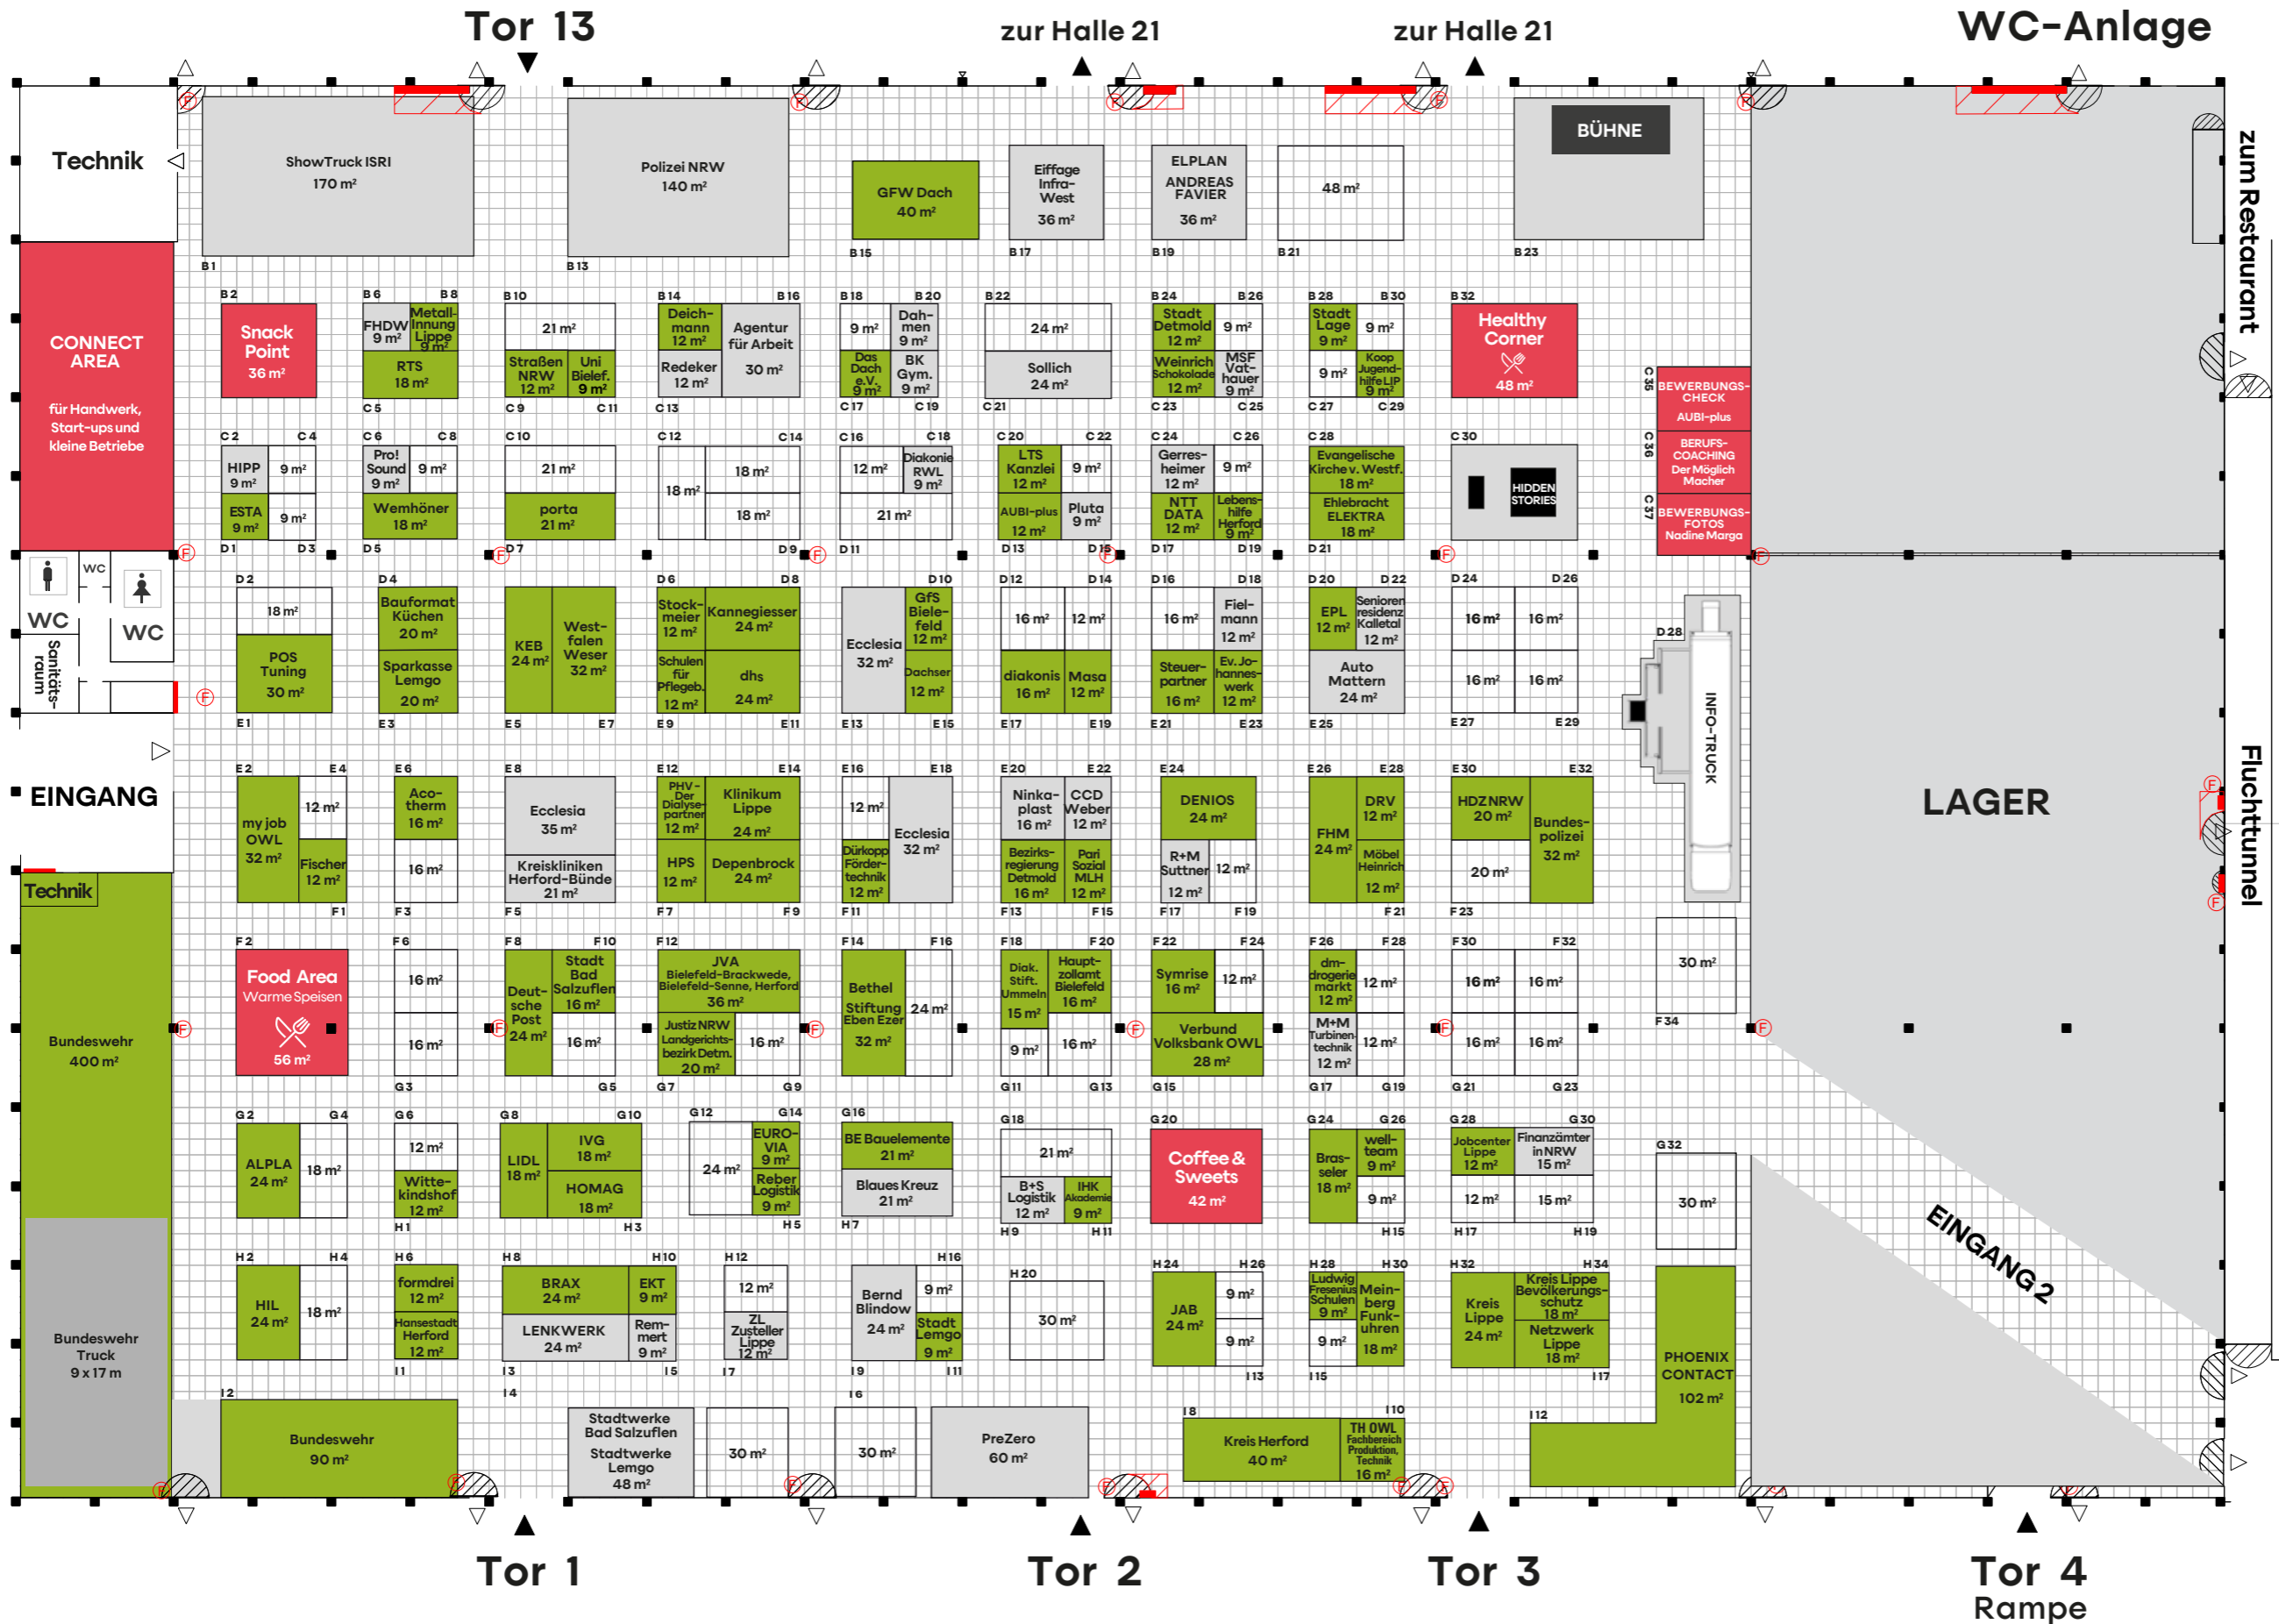

Halle 20

Stand 11.06.2026

12.-14.03.2027

LEGENDE

Flächenraster 1,0 m x 1,0 m

Elektroverteilungen und Feuerlöscheinrichtungen ständig freihalten. Abstand mind. 1,0 m.

- Feuerlöscheinrichtung
- Elektroverteilung
- Feuerlöscher
- Hallentore (b x h) 4,0 m x 5,0 m
- Hallensäule
- Fluchttüren ständig freihalten (R = 1,5 m)
- Reserviert
- Gebucht
- Änderung
- Frei